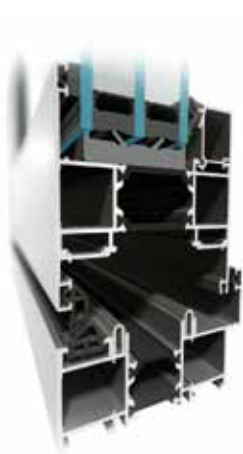

Skladacie dvere

MB-86 FOLD LINE

Systém **MB-86 FOLD LINE** je elegantným riešením skladacích (harmonikových) dverí pre široké predely medzi interiérom a exteriérom.

Svoje uplatnenie nájde predovšetkým v rôznych komerčných priestoroch, ako sú reštaurácie, kaviarne, terasy, bazény apod. Za teplého počasia je možné rýchlo poskladať krídla na stranu a vytvoriť tak široký priechod na terasu. Naproti tomu v zime môže byť využívané iba jedno krídlo ako plnohodnotné dvere pre vstup.

Krídla je možné skladať do vnútra aj von a môžu mať akúkoľvek konfiguráciu. Samozrejmosťou je riešenie bezbariérového vstupu s nízkym prahom.

▪ *variabilné riešenie*

▪ *bezbariérový vstup*

PARAMETRE A VÝHODY

- 3-komorové profily so stavebnou hĺbkou 86 mm pre rámy a 77 mm pre krídla
- veľké rozmery dverňových krídiel až 1000×2700 mm a hmotnosť až 100 kg
- rozsah zasklenia 14 - 61,5 mm
- dve riešenia prahovej časti - klasické s dorazovým tesnením alebo bezbariérové pre komfortný vstup
- kompatibilita s okno-dverňovým systémom MB-86