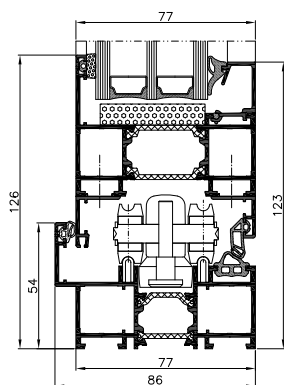

Spodný rez dverí s dorazovým tesnením