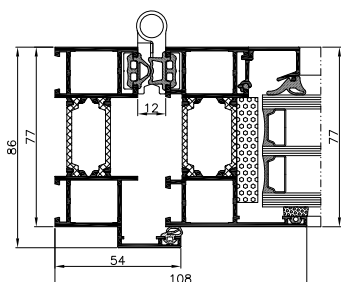

Skladacie dvere

MB-86 FOLD LINE

Systém **MB-86 FOLD LINE** je elegantným riešením skladacích (harmonikových) dverí pre široké predely medzi interiérom a exteriérom.

Svoje uplatnenie nájde predovšetkým v rôznych komerčných priestoroch, ako sú reštaurácie, kaviarne, terasy, bazény apod. Za teplého počasia je možné rýchlo poskladať krídla na stranu a vytvoriť tak široký priechod na terasu. Naproti tomu v zime môže byť využívané iba jedno krídlo ako plnohodnotné dvere pre vstup.

Krídla je možné skladať do vnútra aj von a môžu mať akúkoľvek konfiguráciu. Samozrejmosťou je riešenie bezbariérového vstupu s nízkym prahom.

▪ *variabilné riešenie*

▪ *bezbariérový vstup*

PARAMETRE A VÝHODY

- 3-komorové profily so stavebnou hĺbkou 86 mm pre rámy a 77 mm pre krídla
- veľké rozmery dverňových krídiel až 1000×2700 mm a hmotnosť až 100 kg
- rozsah zasklenia 14 - 61,5 mm
- dve riešenia prahovej časti - klasické s dorazovým tesnením alebo bezbariérové pre komfortný vstup
- kompatibilita s okno-dverňovým systémom MB-86