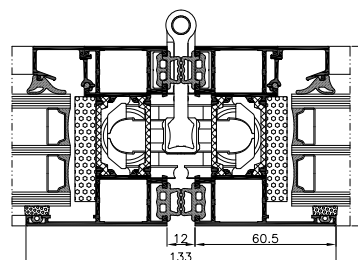

Rez spojením dverňových krídiel