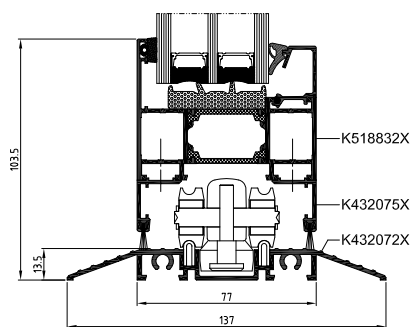

- 3-komorové profily so stavebnou hĺbkou 86 mm pre rámy a 77 mm pre krídla
- veľké rozmery dverňových krídiel až 1000×2700 mm a hmotnosť až 100 kg
- rozsah zasklenia 14 - 61,5 mm
- dve riešenia prahovej časti - klasické s dorazovým tesnením alebo bezbariérové pre komfortný vstup
- kompatibilita s okno-dverňovým systémom MB-86

Bočný rez dverí

Rez spojením dverňových krídiel

Spodný rez dverí s dorazovým tesnením

Spodný rez dverí s nízkym prahom